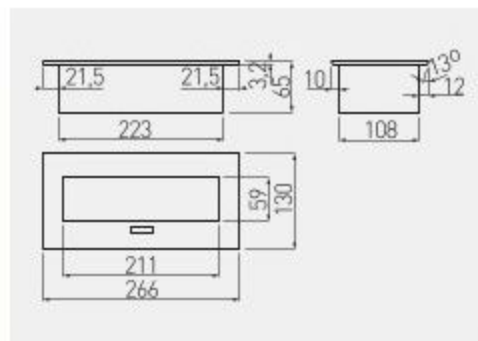

Przedłużacz biurkowy wpuszczany prostokątny
 Rectangular pop-up power and connection socket
 Настольный удлинитель, прямоугольный, врезной

			 m		
AE-PB03GS-53	schuko	-	aluminium aluminium алюминий	stal, tworzywo steel, plastic сталь, пластмасса	
AE-PB03GU-53	french	-			
AE-PBC3GU-53	french	1,5 m			
AE-PBC3GU-20	french	1,5 m	czarny / black / чёрный		
AE-PBC3GU-10	french	1,5 m	biały / white / белый		